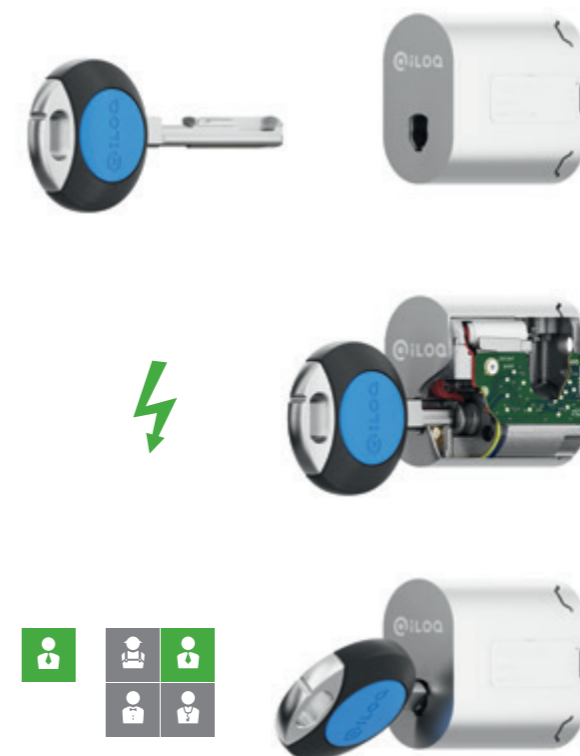

DIGITALT LÅSSYSTEM.  
UTAN BATTERIER.  
UTAN BEKYMMER.

Enkel administration av behörigheter i cylindrar och nycklar. Lätt att installera och enkel att underhålla.

## MILJÖVÄNLIGT LÅSSYSTEM – UTAN BATTERIER

Finska iLOQ är världens enda digitala låssystem som skapar sin egen elektricitet när man stoppar in nyckeln i cylindern.

Varken nycklar eller cylindrar behöver batterier eller kablar. Cylindrarna är kompatibla med de flesta på marknaden förekommande låshus och är lika lätta att montera som vanliga mekaniska cylindrar.

Det geniale med iLOQ är att du genererar all nödvändig elektricitet genom rörelseenergi, när du stoppar in nyckeln i cylindern.

iLOQ uppfyller följande certifieringar:

iLOQ nyckeln och cylindern klarar tuffa miljöer, fukt och framför allt kyla.