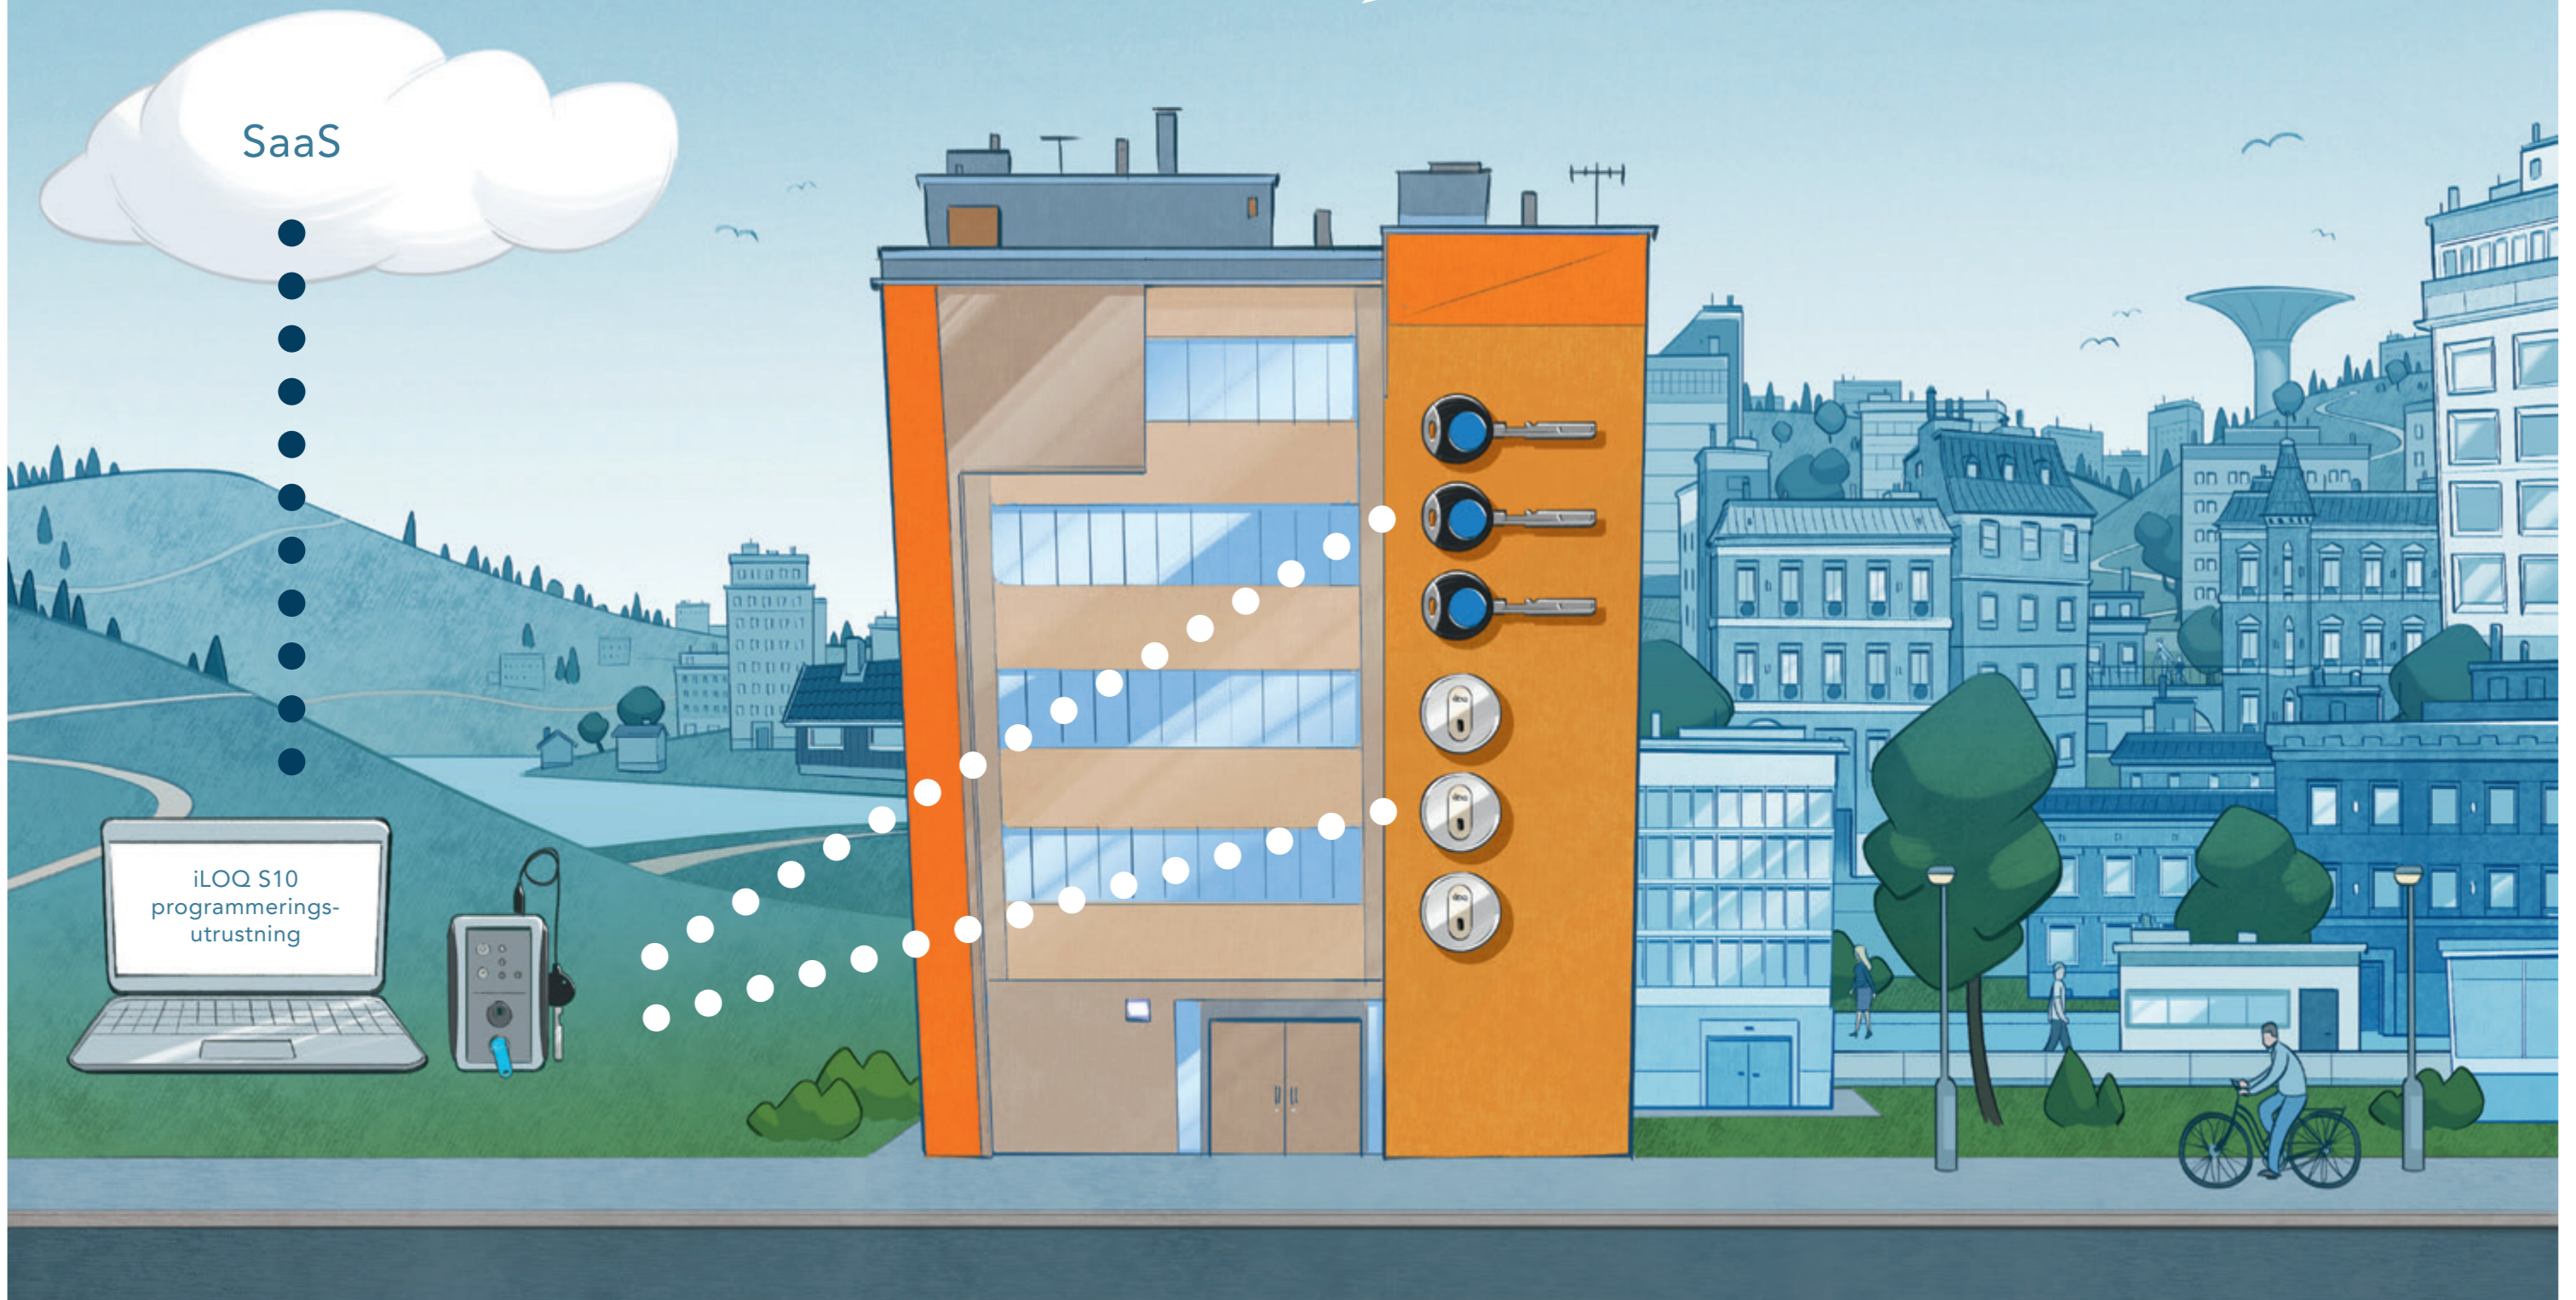

## iLOQ REMOTE STATION

iLOQ Remote Station innehåller en programmeringsenhet och nätverksmodul. Du överför förändringar i låssystemet – på distans – till en Remote Station som placerats i din fastighet.