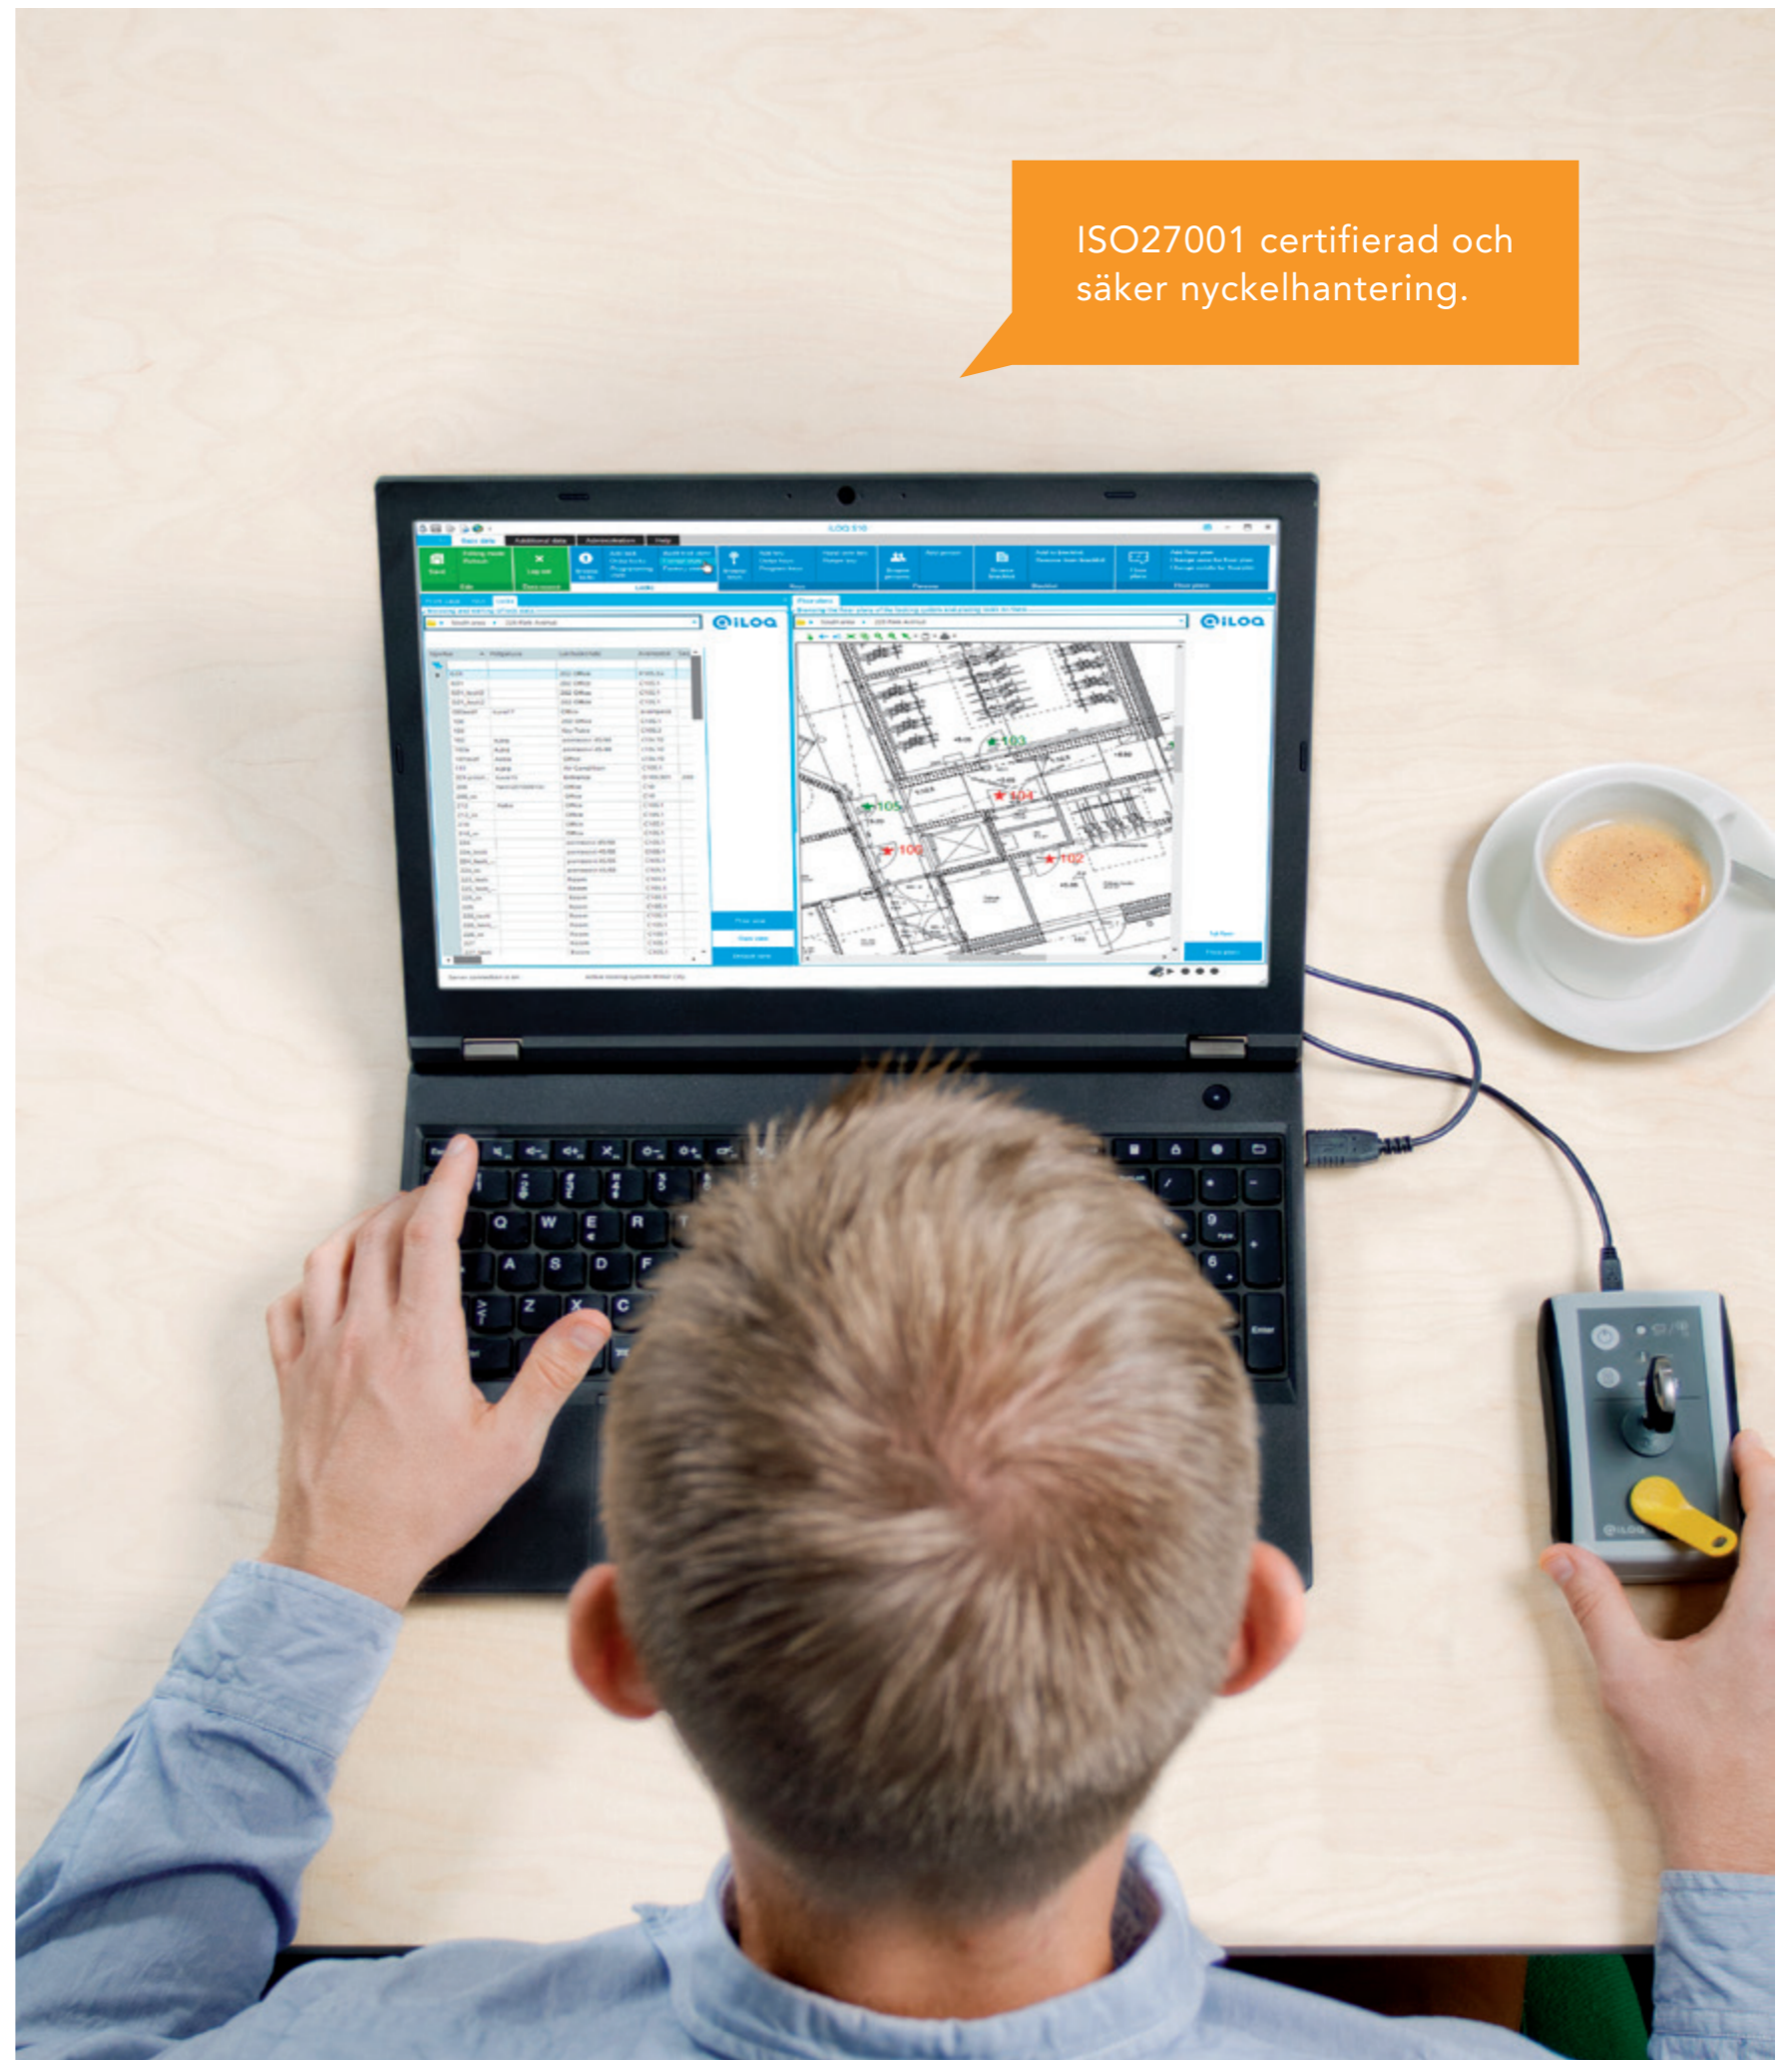

Användarvänligt gränssnitt
i iLOQ S10.

ENKEL OCH SÄKER NYCKELHANTERING

iLOQ cylindrar och nycklar hanteras i iLOQ S10. Programmet är internetbaserat (SaaS) och kräver en lokal klient installerad på datorn. För inloggning i programmet krävs ett personligt lösenord och en iLOQ systemnyckel.

Med iLOQ S10 har användaren realtidsinformation om låssystemets nycklar, cylindrar och behörigheter. Inga filer behöver skickas mellan användare, låssmed, partner och fabrik.

Lägg in en planritning i iLOQ S10 för att få en överblick av ditt låssystem. Kvittenser, låsscheman, planritningar och rapporter kan enkelt skrivas ut.

Med programmeringsenheten hämtar du enkelt en händelselogg från iLOQ cylindern. iLOQ cylindern kan försees med en klocka som möjliggör tidstyrning av nycklar, dessutom kan cylindern även anslutas för fjärrstyrning.

ISO
9001

ISO
27001

ISO27001 certifierad och
säker nyckelhantering.