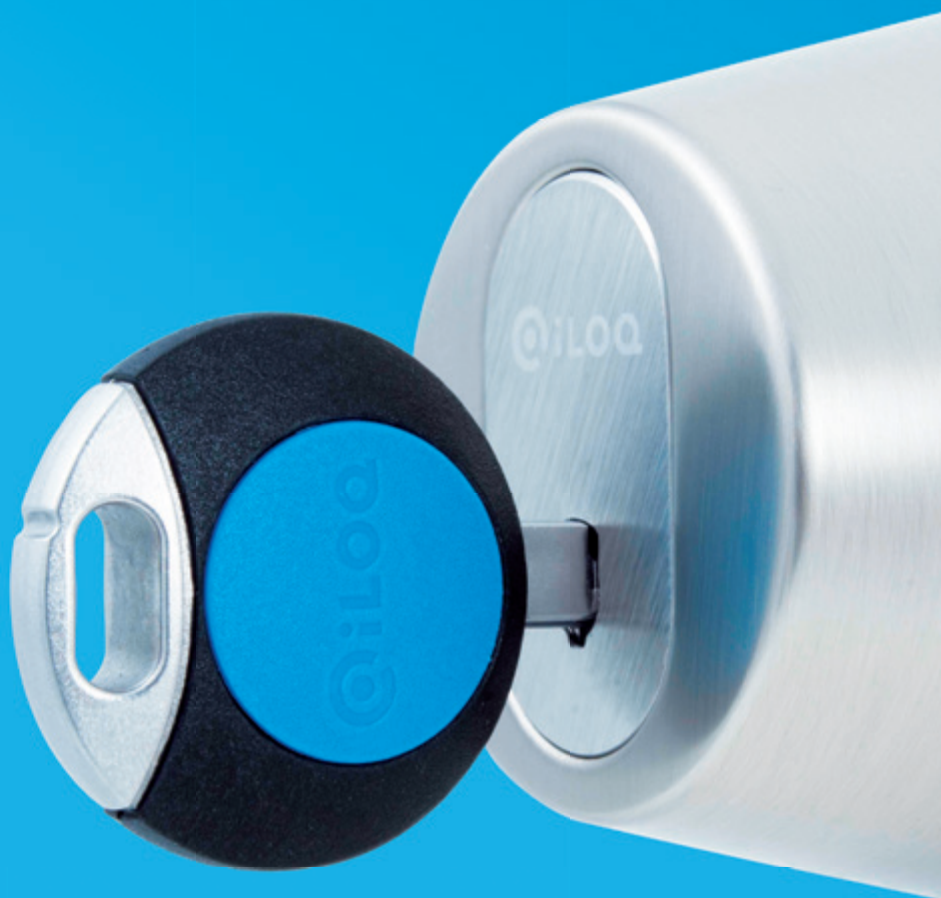

DIGITALT LÅSSYSTEM.
UTAN BATTERIER.
UTAN BEKYMMER.