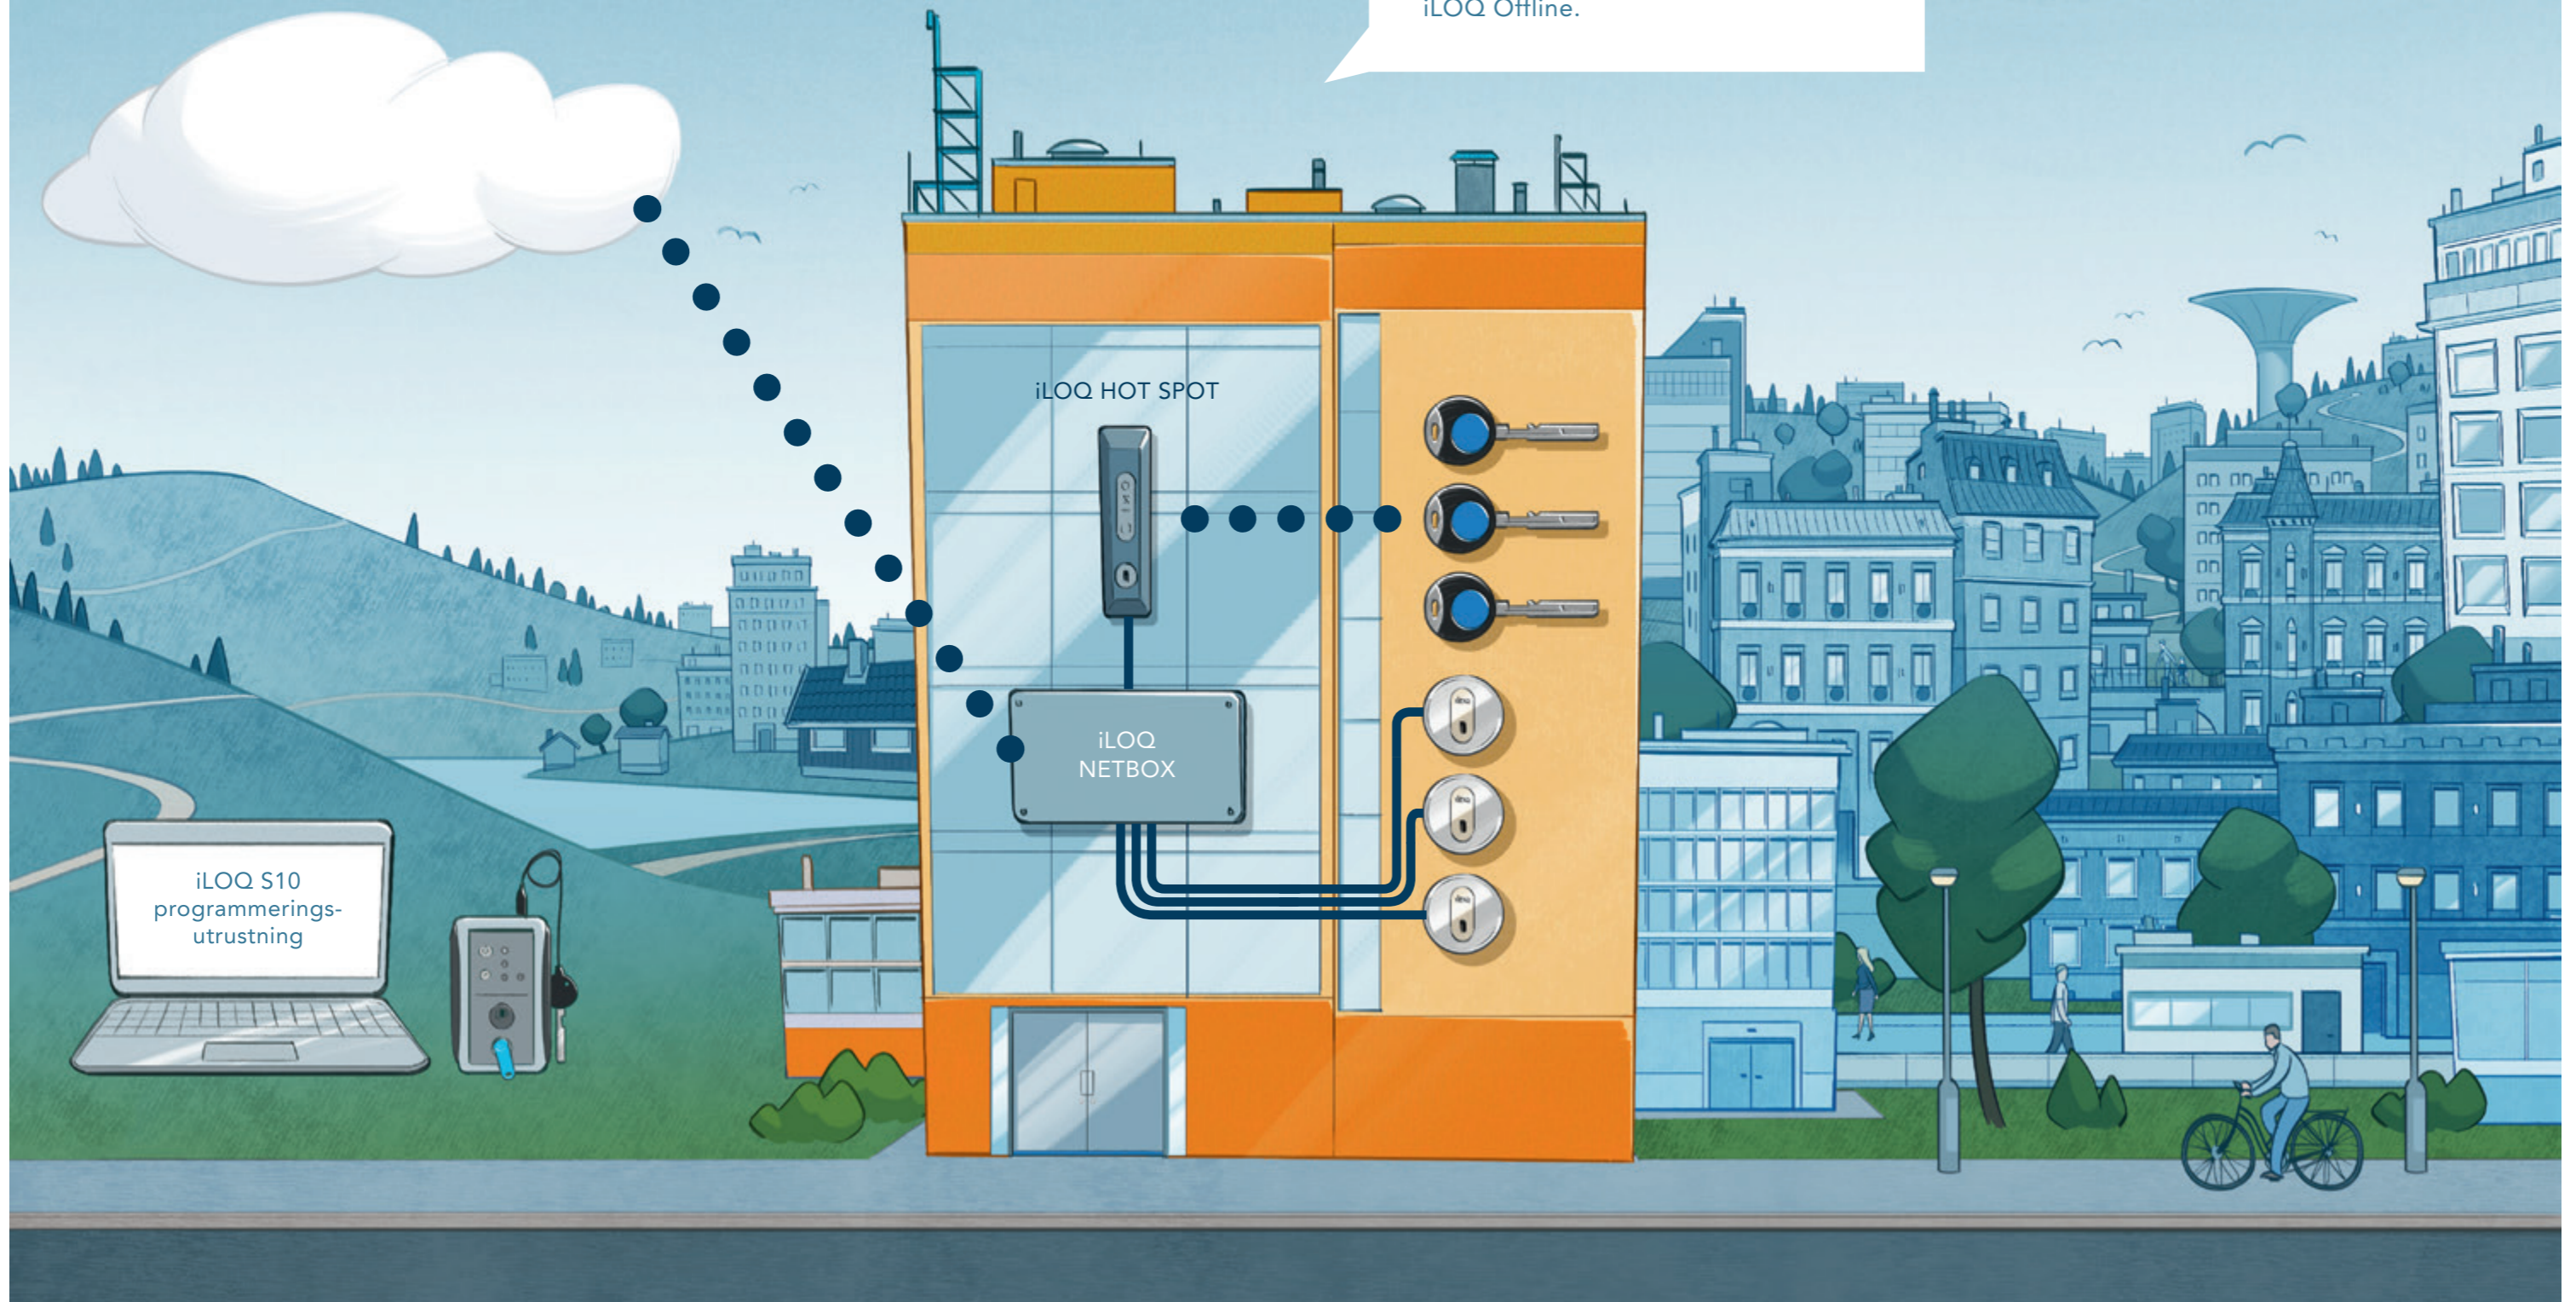

iLOQ ONLINE

iLOQ cylindern kan anslutas direkt till en iLOQ Netbox. Då kan du ändra cylinderns behörigheter i realtid.

FÖRDELAR:

Ändra behörigheter, spärra nycklar och hämta händelseloggar direkt från datorn. Ger även möjlighet att styra två reläutgångar på nätverksmodulen.

REKOMMENDERAS FÖR:

Fastigheter där du har behov av realtidsförändringar i ditt låssystem. Kan givetvis kombineras med iLOQ Offline.